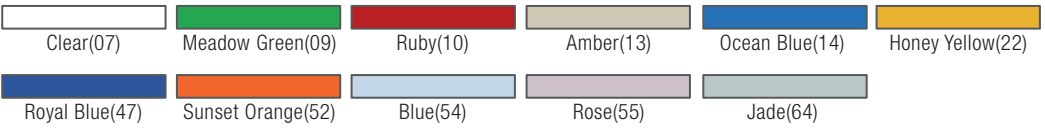

Prod No		Disposable Lid	Glass Rack	Color	Pack	Cs Wt/Cube
SAN – Large Packs						
5506	9.5 oz SAN Stackable Tumbler	5506L	RG49-1	07, 10, 13, 47, 54	72 ea	10.25/0.72
5212	12 oz SAN Stackable Tumbler	5212L	RG25-2	07, 10, 13, 47, 54	72 ea	12.45/0.95
Louis SAN Tumblers –NSF Listed						
5810 Δ	10 oz Louis Tumbler	5810L	RG25-1	07	24 ea	5.07/0.43
5812 Δ	12 oz Louis Rocks	5812L	RG25-1	07	24 ea	5.40/0.47
5822 Δ	22 oz Louis Tumbler	5822L	RW20-2	07	24 ea	8.19/0.76
Lorraine SAN Tumblers						
43648	8 oz Lorraine Tumbler	1110L	RW30	07	24 ea	3.24/0.30
Bistro SAN Tumblers						
1110	10 oz Bistro Tumbler	1110L	RW30	07	72 ea	7.90/0.73
1112	12 oz Bistro Tumbler	1112L	RW30-1	07	72 ea	9.50/0.73
Crystalon SAN Stack-All Tumblers						
4010	9.5 oz Crystalon SAN Tumbler	43635L	RW30	07, 54	48 ea	7.58/0.53
4012	12 oz Crystalon SAN Tumbler	5212L	RG25-2	07, 13, 54, 55, 64	48 ea	8.88/0.61
Crystalon Polycarbonate RimGlow Tumblers						
4033	12 oz Crystalon PC Tumbler	5212L	RG25-2	09, 14, 22, 52	48 ea	9.20/0.60
Polycarbonate Stackable Tumblers						
5109-2	9.5 oz PC Stackable Tumbler	5109L	RG49-1	07	24 ea	3.55/0.25
Lafayette Polycarbonate Tumblers						
43635	10 oz Lafayette PC Tumbler	43635L	RW30-1	07	36 ea	5.34/0.38
43636	12 oz Lafayette PC Tumbler	43636L	RG25-2	07	36 ea	7.60/0.38