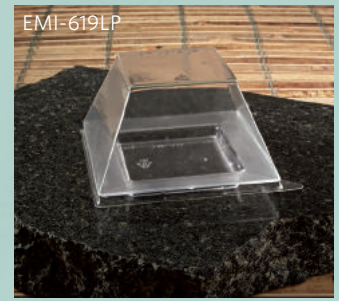

Item No.	Description	Colors	Case Pack	Case Dimensions	Cube	Weight
EMI-613	3.2 oz. Honeycomb Plate	C,B,W	20/10-200	1675 x 4.25 x 7.25	0.30	4.00
EMI-614	3.1" Geo Plate	C,B,W	20/10-200	7 x 4 x 7	0.11	3.00
EMI-619	3" Square Dish	C,B,W	20/10-200	15.75 x 7 x 5.5	0.35	4.00
EMI-619LP	Square Dome Lid (PET)	C	10/100-1000	17.75 x 15.25 x 6.75	1.06	15.65
EMI-620	2.7 oz. Micro Cooking Pot	B	10/10-100	14.25 x 11.75 x 12	1.16	9.00
EMI-623	7.5" x 2.5" Triple Abyss Dish	C,B,W	20/10-200	15.5 x 13.25 x 6.88	0.82	11.15
EMI-625	4.5" Mini Square Dish	C,B,W	20/10-200	26.38 x 10.88 x 5.50	0.91	11.95
EMI-628	3" x 3" x 4.25" Mini Triangle Dish	C,B,W	20/10-200	16.38 x 7.13 x 2.75	0.19	2.78
EMI-629	2 oz. Kayack Bowl	C,B,W	20/10-200	8.5 x 6 x 6.25	0.18	2.55
EMI-630	Dual Container	C	20/10-200	19.38 x 13.38 x 11.25	1.69	10.50
EMI-632	1.75 oz. Mini Crock	C	20/10-200	13.63 x 6 x 8.25	0.39	3.60
EMI-633	2.7 oz. Mini Pan	C	20/10-200	10.38 x 8.38 x 11.63	0.58	4.60
EMI-634	4" Mini Teardrop Dish	C,B,W	20/10-200	11.5 x 6.75 x 5	0.22	2.60
EMI-636	5.125" x 2.5" Mini Rectangle Dish	C,B,W	20/10-200	13.63 x 11.13 x 5.25	0.46	6.10
EMI-637	0.85 oz. Mini Frying Pan	C	20/10-200	11.25 x 7.38 x 6.88	0.33	2.70