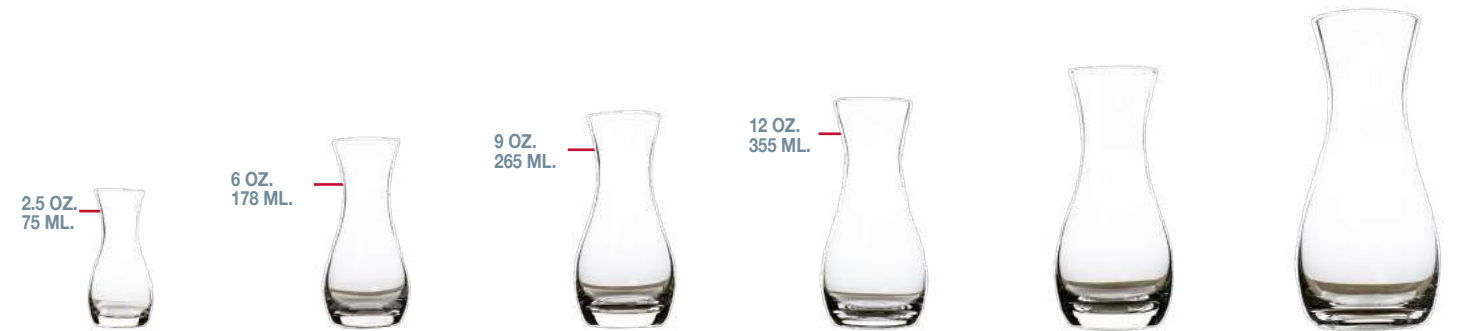

AMBER ALL-PURPOSE
FG-G23-Amber-024
H: 6" T: 3" B: 3"
13.5 oz. - 24 Pieces

PERFECT POUR

Crystal • Handmade

CARAFE
FG-C51530-048
H: 4" T: 1.25" B: 1.5"
2.5" oz. - 48 Pieces

CARAFE
FG-C51539-024
H: 5.5" T: 1.75" B: 1.75"
6" oz. - 24 Pieces