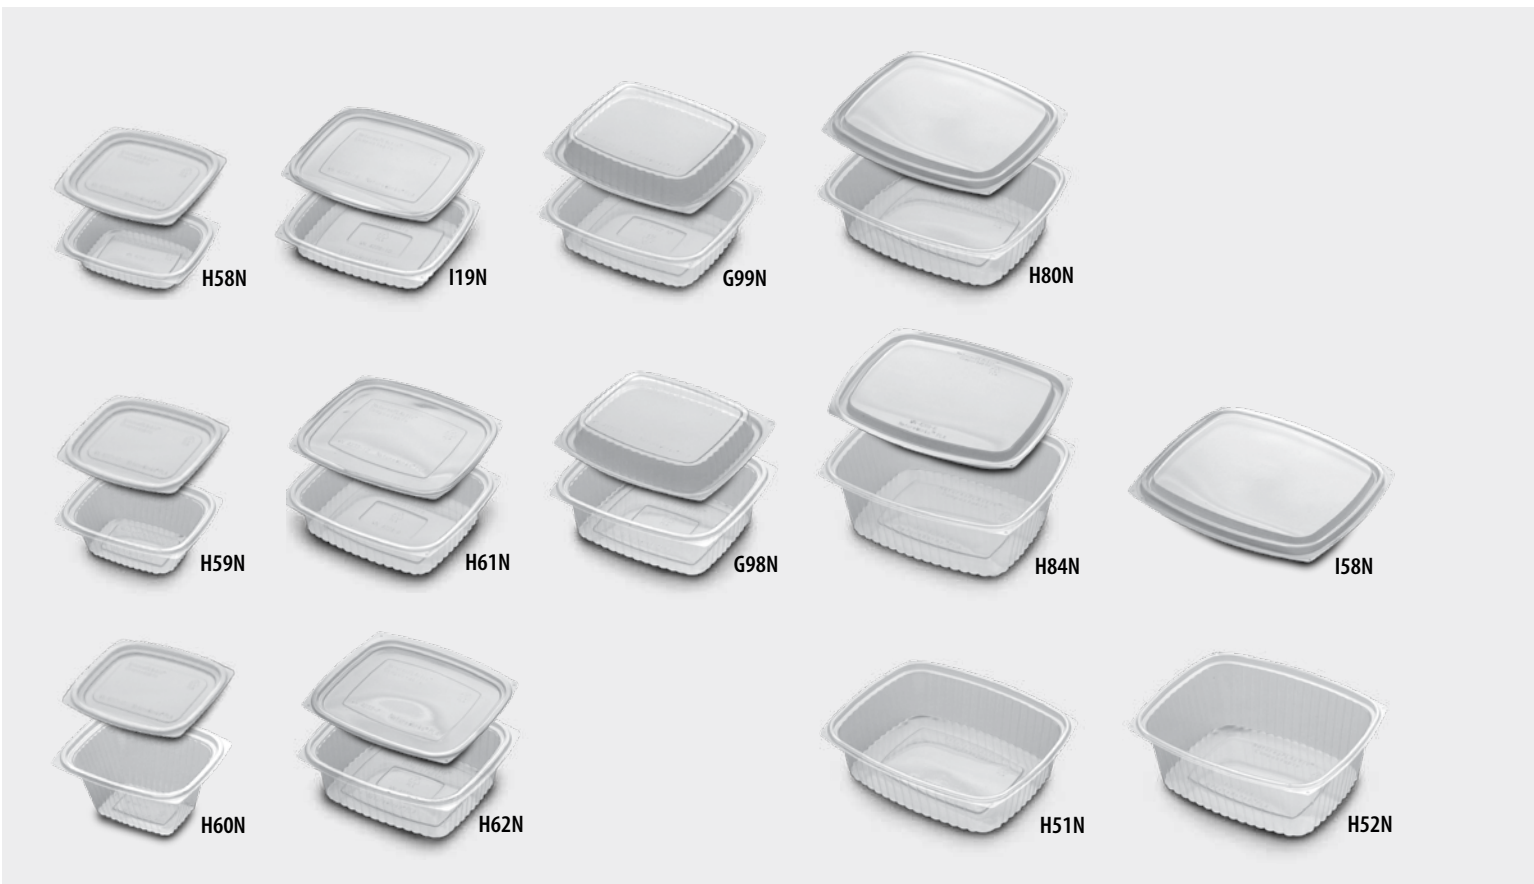

# NaturesPLastic® / VersaPak®

TWO-PIECE DELI CONTAINERS & LIDS

Sustainable NaturesPLastic® / EcoServe Deli Squares Containers & Lids

Item No.	Description	Material	Color	Top Out Dimen. (in.)	Top In Dimen. (in.)	Depth (in.)	Fl. Oz.	Case Wt. (lbs.)	Cube (ft³)	Case Pack	Corresponding Lids
<b>SQ08N</b>	8 oz. Deli Square Base	PLA	Clear	4.50 x 4.50	4.00 x 4.00	1.06	8.00	9.30	2.44	500	SQ01N, SQ02N
<b>SQ12N</b>	12 oz. Deli Square Base	PLA	Clear	4.50 x 4.50	4.00 x 4.00	1.63	12.00	12.35	2.44	500	SQ01N, SQ02N
<b>SQ16N</b>	16 oz. Deli Square Base	PLA	Clear	4.50 x 4.50	4.00 x 4.00	2.50	16.00	12.46	2.74	500	SQ01N, SQ02N
<b>SQ24N</b>	24 oz. Deli Square Base	PLA	Clear	4.50 x 4.50	4.00 x 4.00	3.75	24.00	19.16	3.24	500	SQ01N, SQ02N
<b>SQ32N</b>	32 oz. Deli Square Base	PLA	Clear	4.50 x 4.50	4.00 x 4.00	4.69	32.00	19.16	3.24	500	SQ01N, SQ02N
<b>SQ36N</b>	36 oz. Deli Square Base	PLA	Clear	4.50 x 4.50	4.00 x 4.00	5.19	36.00	24.98	3.81	500	SQ01N, SQ02N
<b>SQ40N</b>	40 oz. Deli Square Base	PLA	Clear	4.50 x 4.50	4.00 x 4.00	5.75	40.00	27.23	3.81	500	SQ01N, SQ02N
<b>SQ01N</b>	EcoServe Inside Fit Lid for Deli Square Bases	PLA	Clear	4.50 x 4.50	-	0.63	-	14.91	3.48	1000	-
<b>SQ02N</b>	EcoServe Tamper Resistant Lid for Deli Square Bases	PLA	Clear	4.50 x 4.50	-	0.63	-	17.00	5.10	1000	-