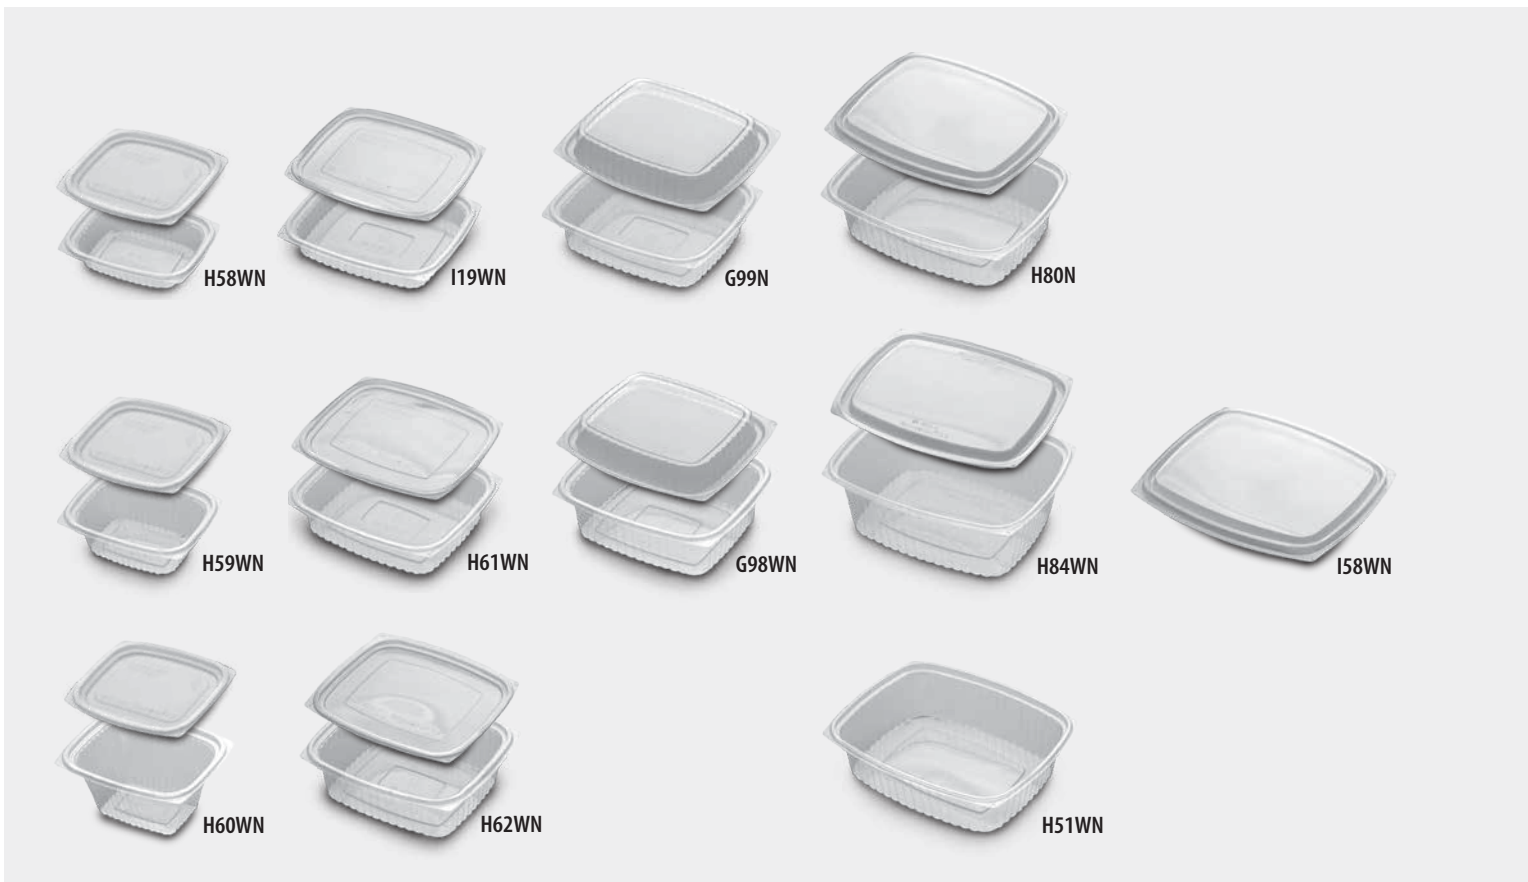

TWO PIECE DELI CONTAINERS & LIDS

Sustainable NaturesPLastic® / EcoServe Containers & Lids

Item No.	Description	Material	Color	Top Out Dimen. (in.)	Top In Dimen. (in.)	Depth (in.)	Fl. Oz.	Case Wt. (lbs.)	Cube (ft³)	Case Pack	Corresponding Lids
SQ08WN	8 oz. Deli Square Base	PLA	Clear	4.50 x 4.50	4.00 x 4.00	1.06	8.00	9.30	2.44	500	SQ01WN, SQ02WN
SQ12WN	12 oz. Deli Square Base	PLA	Clear	4.50 x 4.50	4.00 x 4.00	1.63	12.00	12.35	2.44	500	SQ01WN, SQ02WN
SQ16WN	16 oz. Deli Square Base	PLA	Clear	4.50 x 4.50	4.00 x 4.00	2.50	16.00	12.46	2.74	500	SQ01WN, SQ02WN
SQ24WN	24 oz. Deli Square Base	PLA	Clear	4.50 x 4.50	4.00 x 4.00	3.75	24.00	19.16	3.24	500	SQ01WN, SQ02WN
SQ32WN	32 oz. Deli Square Base	PLA	Clear	4.50 x 4.50	4.00 x 4.00	4.69	32.00	19.16	3.24	500	SQ01WN, SQ02WN
SQ01WN	EcoServe Inside Fit Lid for Deli Square Bases	PLA	Clear	4.50 x 4.50	-	0.63	-	14.91	3.48	1000	-
SQ02WN	EcoServe Tamper Resistant Lid for Deli Square Bases	PLA	Clear	4.50 x 4.50	-	0.63	-	17.00	5.10	1000	-